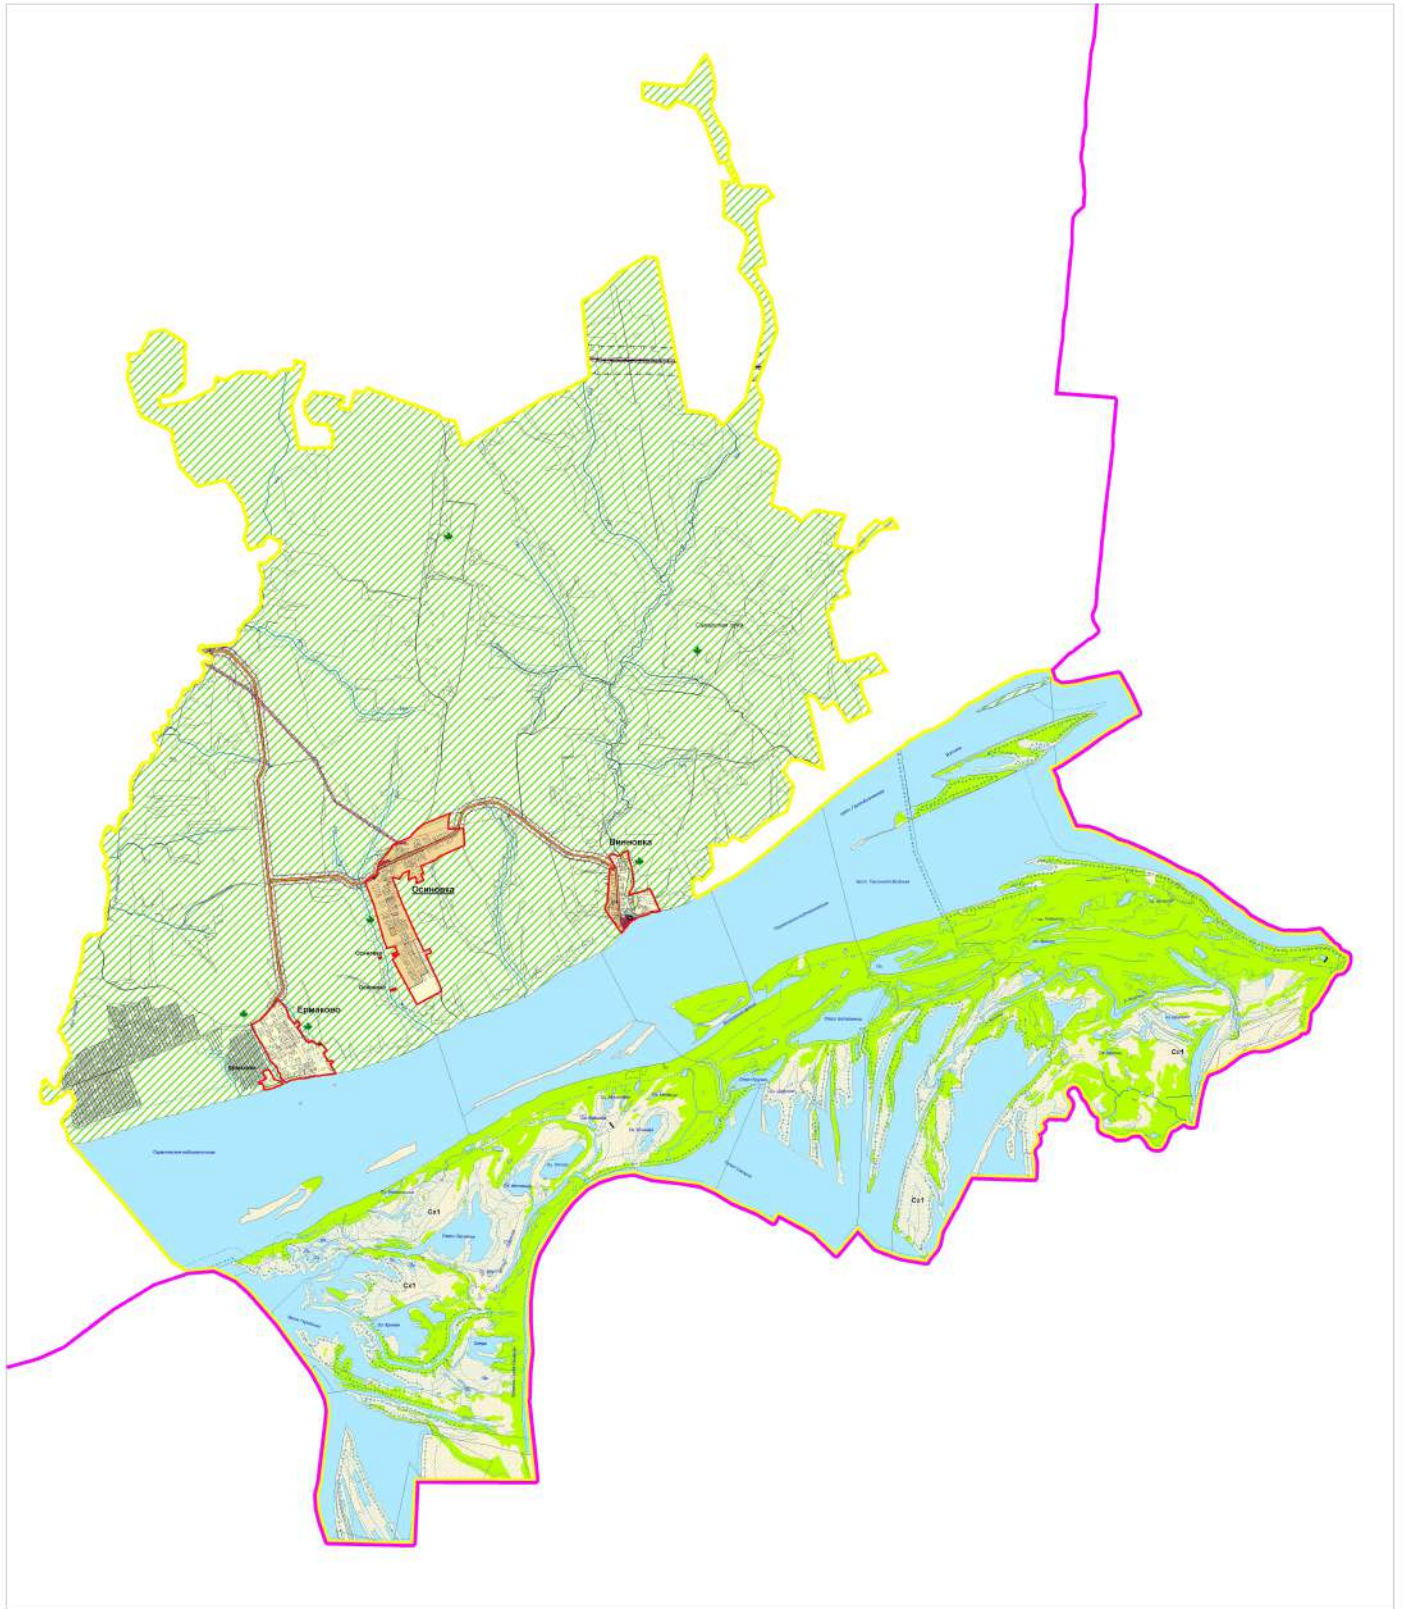

Карта градостроительного зонирования сельского поселения Осиновка муниципального района Ставропольский Самарской области

Условные обозначения

Территориальные границы Муниципальный район Сельское поселение Населенный пункт Населенные пункты Осиновка Административный центр сельского поселения Евдокимово Сельский населенный пункт Осинки Обособленная часть населенного пункта Территории и объекты Леса	Особо охраняемые природные территории Национальный парк Полуприродные водные объекты Водоток Водоем Болото ОКС инженерно-транспортная Дорога областного или регионального значения Гидрологические сооружения Плотина	ОКС инженерно-транспортная Магистральный нефтепровод ОКС электроэнергетики ЛЭП 35 кВ ЛЭП 10 кВ Территориальные зоны Жилые зоны ЖЗ Зона застройки индивидуальных жилых домов ЖЗ Зона размещения объектов дошкольного и общего образования ЖЗ Зона санной застройки Общественно-деловая зона ОД Зона делового, общественного, коммерческого, социального и культурно-бытового назначения	Зоны инженерной и транспортной инфраструктур И Зона инженерной инфраструктуры ИТ Зона инженерной и транспортной инфраструктур Зоны рекреационного назначения РЗ Зона природного ландшафта Зоны сельскохозяйственного использования СХЗ Зона сельскохозяйственных угодий	Границы зон с особыми условиями использования территории Санитарно-защитная зона Санитарный разрыв Охранная зона Водоохранная зона Прибрежная защитная полоса Территория объектов культурного наследия Территория объектов культурного наследия Территория объектов культурного наследия

000 "ОКТОГОН", 2013 г.